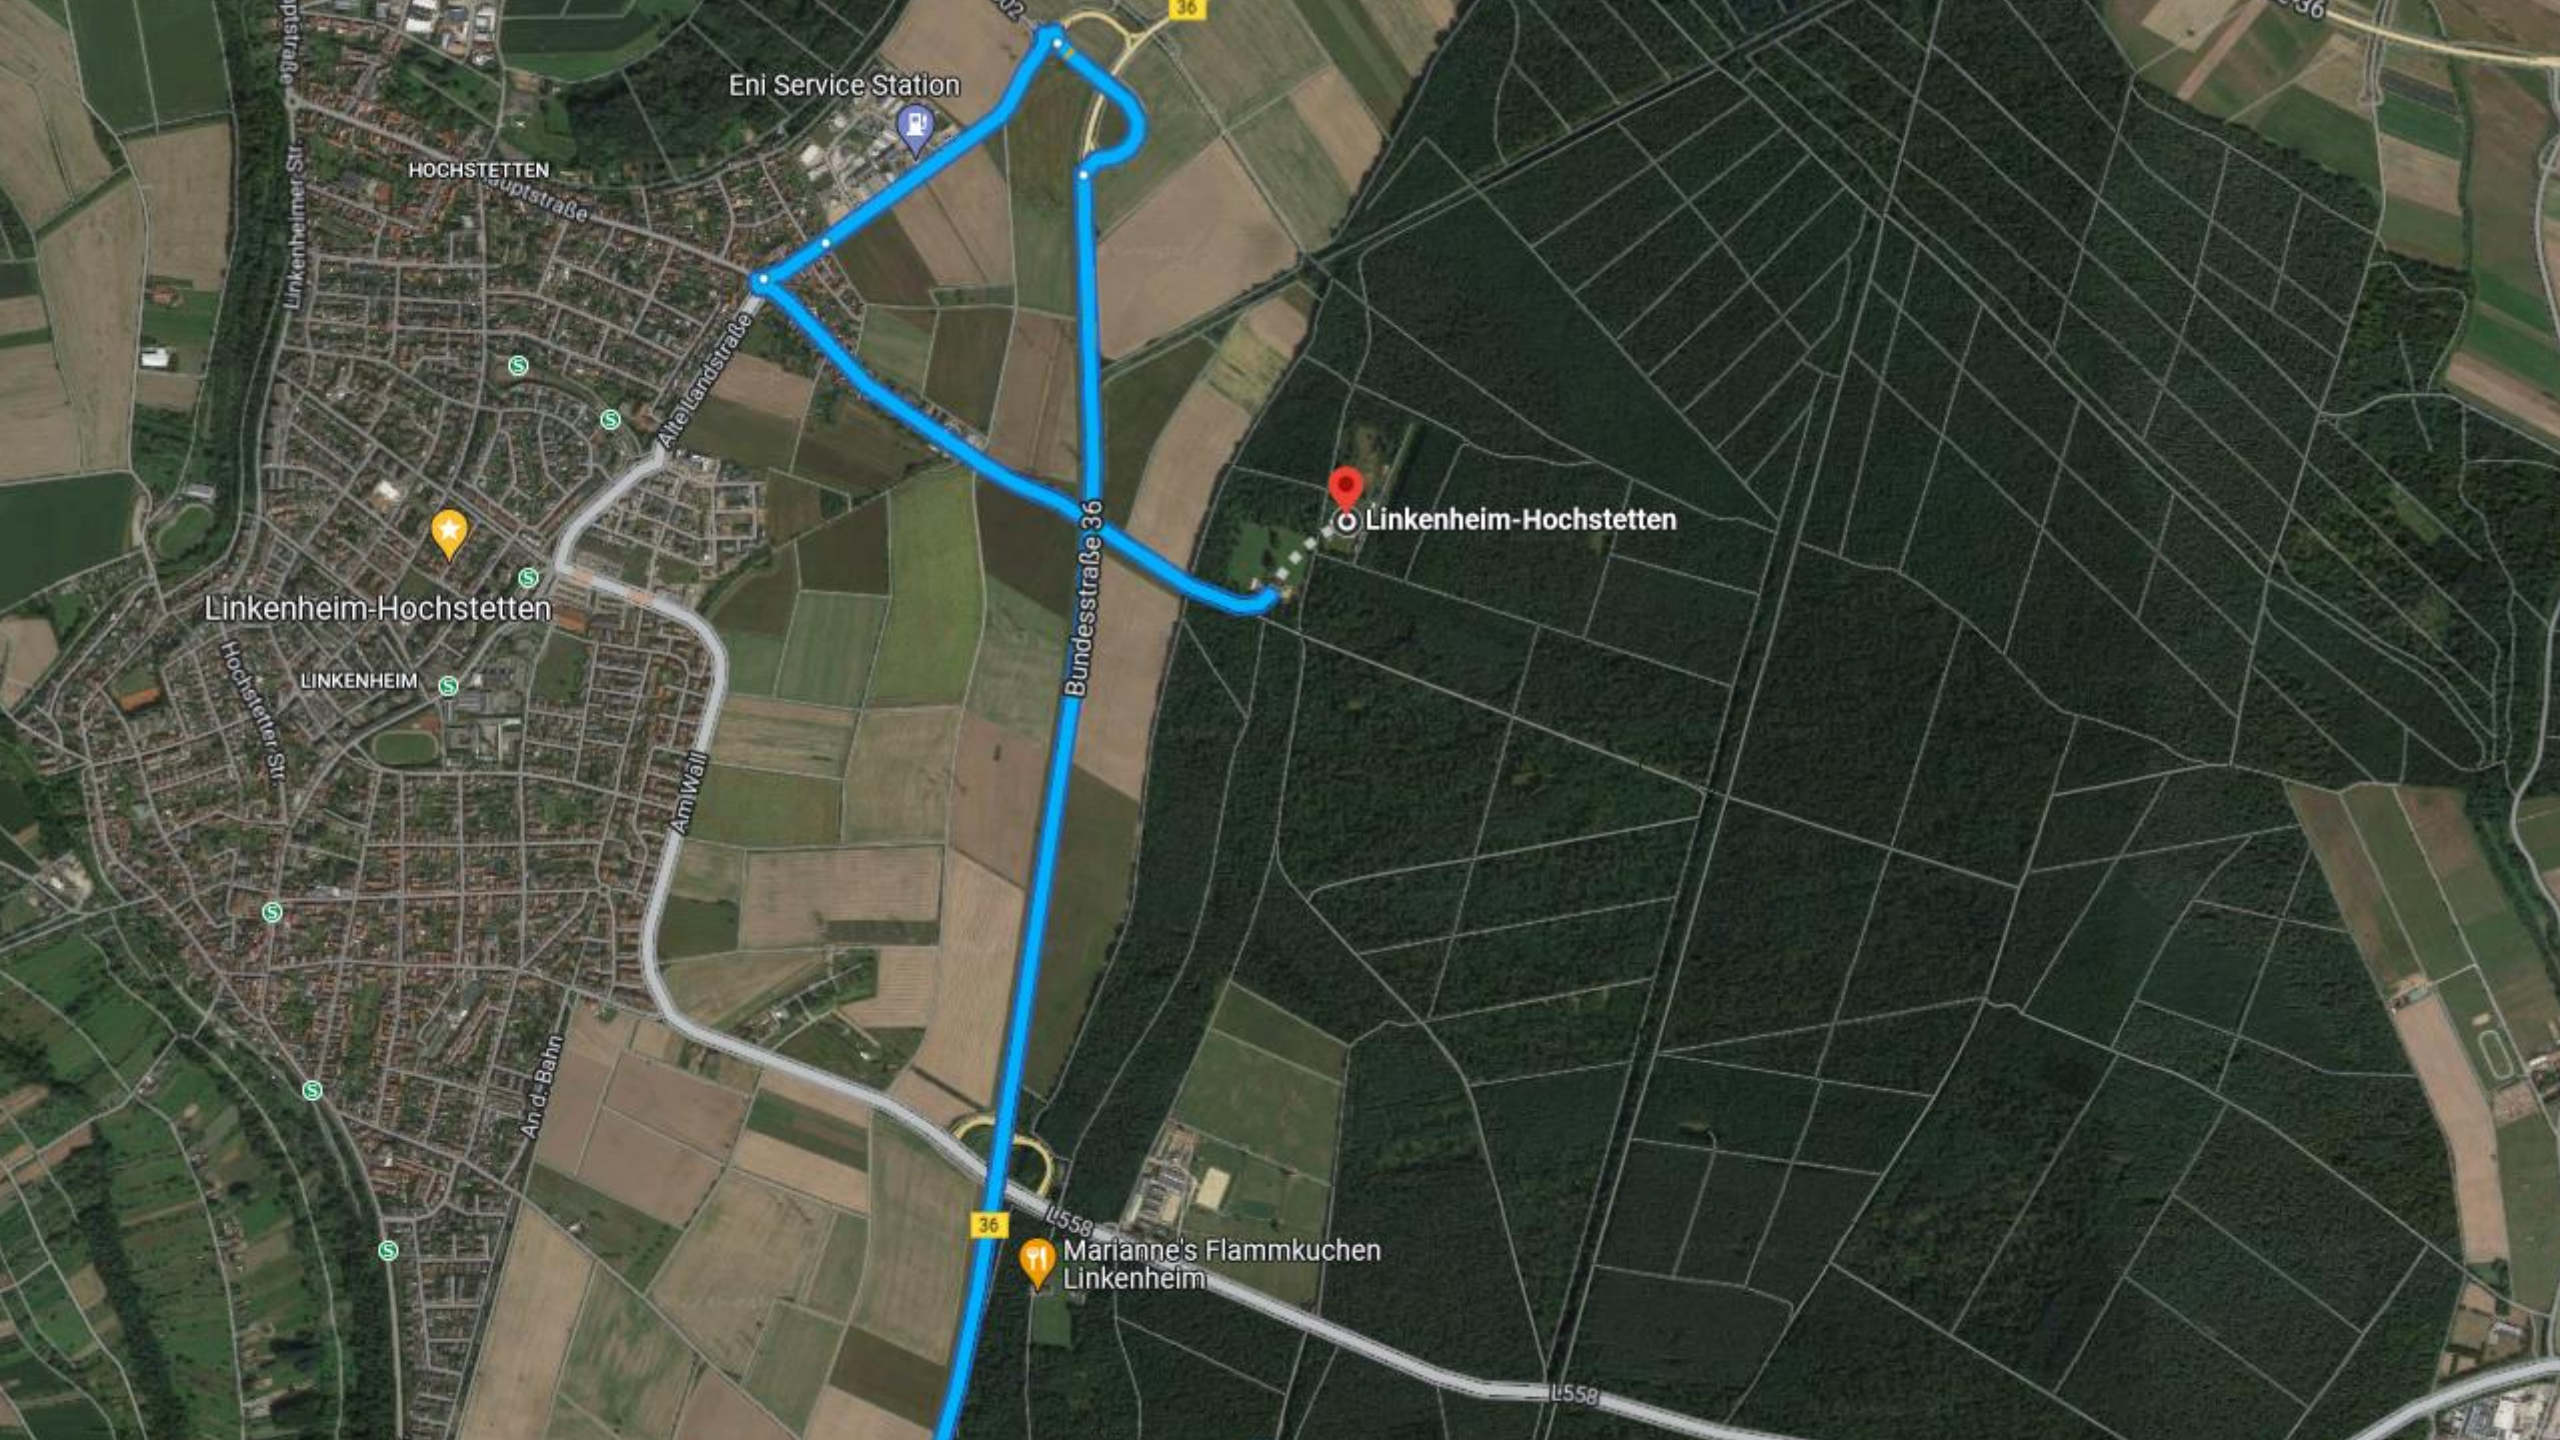

Anfahrtsbeschreibung Baumaschinenpraktikum 2022

Eni Service Station

HOCHSTETTEN
Hauptstraße

Linkenheim-Hochstetten

LINKENHEIM

Linkenheim-Hochstetten

Marianne's Flammkuchen
Linkenheim

Linkenheimer Str.

Alte Landstraße

Am Wall

Am d. Bahn

36

L558

L558

36

76351
Linkenheim-Hochstetten

Pizzeria FV Hochstetten
Pizza

Waldstraße

Wald(-spielplatz)
Hochstetten
Vorübergehend geschlossen